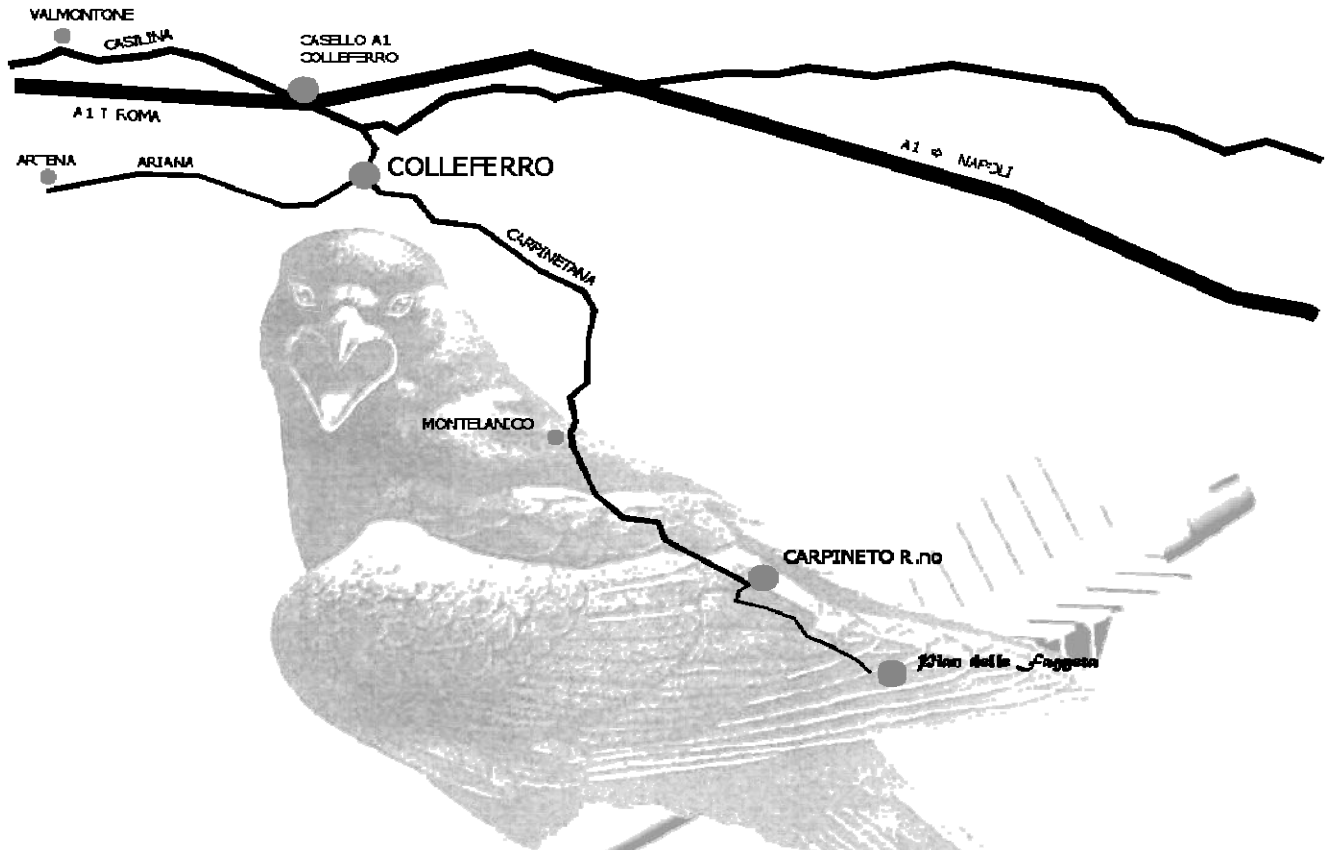

COME RAGGIUNGERCI

Da tutte le provenienze (Autostrada o SS.Casilina o SS.Ariana), RAGGIUNGERE COLLEFERRO.

Raggiunto Colleferro: seguire le indicazioni stradali: CARPINETO ROMANO (22 km – 20 min).

Raggiunto Carpineto Romano: seguire la sola segnaletica FIARC
(il campo è a 4 km – 10 min).

ATTENZIONE

PER CHI TRANSITA SULLA SS. 609 CARPINETANA ATTRAVERSANDO COLLEFERRO IN DIREZIONE CARPINETO ROMANO, PRESTI ATTENZIONE AD AUTOVELOX CON SISTEMA "TUTOR" INSTALLATI AL km. 3,500 (appena fuori Colleferro) E AL km. 6,800 (all'altezza del deposito GAIA) DI RECENTE INSTALLAZIONE.